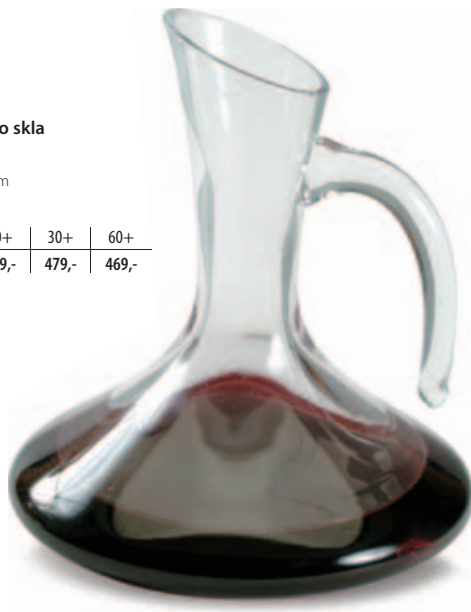

*Paul Bouse*

34040.T

Karafa se 4 sklenicemi PAUL BOCUSE

karafa 2000 ml, sklenice 300 ml  
pískování

ks	1-3	4+	20+	40+
Kč	1 368,-	1 302,-	1 241,-	1 213,-

30511.T

Karafa na víno PAUL BOCUSE

1 250 ml  
150 × 330 × 110 mm  
pískování

ks	1-3	4+	20+	40+
Kč	1 154,-	1 098,-	1 046,-	1 023,-

*Paul Bouse*

90408.T

Karafa z českého skla

1 500 ml  
220 × 170 × 170 mm  
pískování

ks	1-9	10+	30+	60+
Kč	499,-	489,-	479,-	469,-

ks	1-9	10+	30+	60+
Kč	499,-	489,-	479,-	469,-