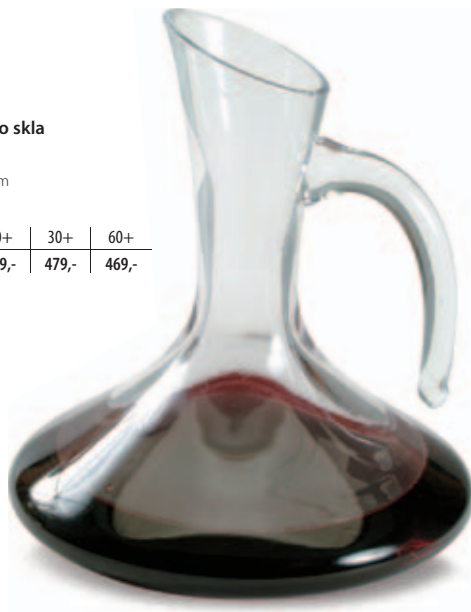

90408.T

Karafa z českého skla

1 500 ml
220 × 170 × 170 mm
pískování

ks	1-9	10+	30+	60+
Kč	499,-	489,-	479,-	469,-