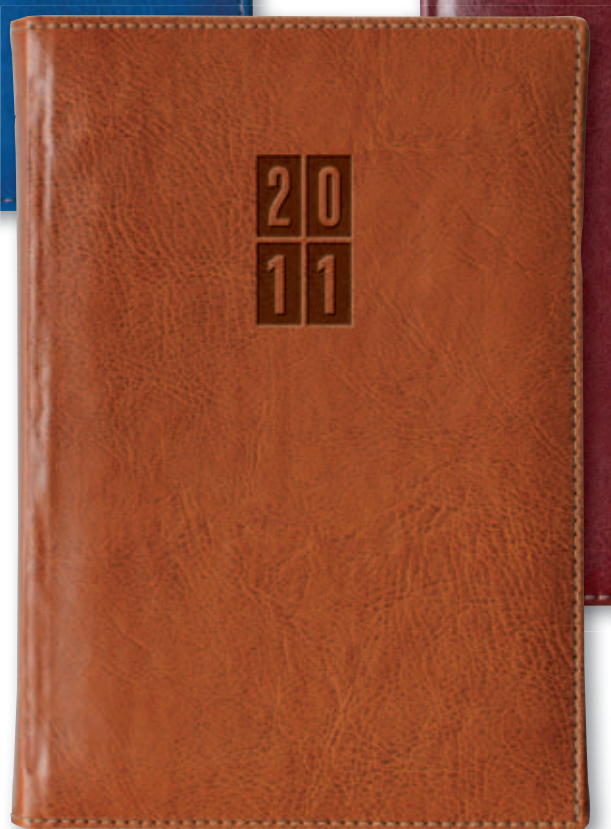

TOP MANAGER

Měkký a příjemný povrchový materiál, nevhodnější označení logem pomocí ražby, lze použít i sítotisk nebo tampoprint. Vizuálně strukturovaný elegantní povrch je lesklý, po obvodu jej zdobí kvalitní efektní prošití. Dvojazyčné kalendárium (čeština a slovenština), perforované rožky, bohaté infostrany, kvalitní žlutý bezdrěvý ofsetový papír 70 g/m². Denní a týdenní diáře obsahují navíc i mapové přílohy a 2 textilní záložky.

925x1.M
modrý