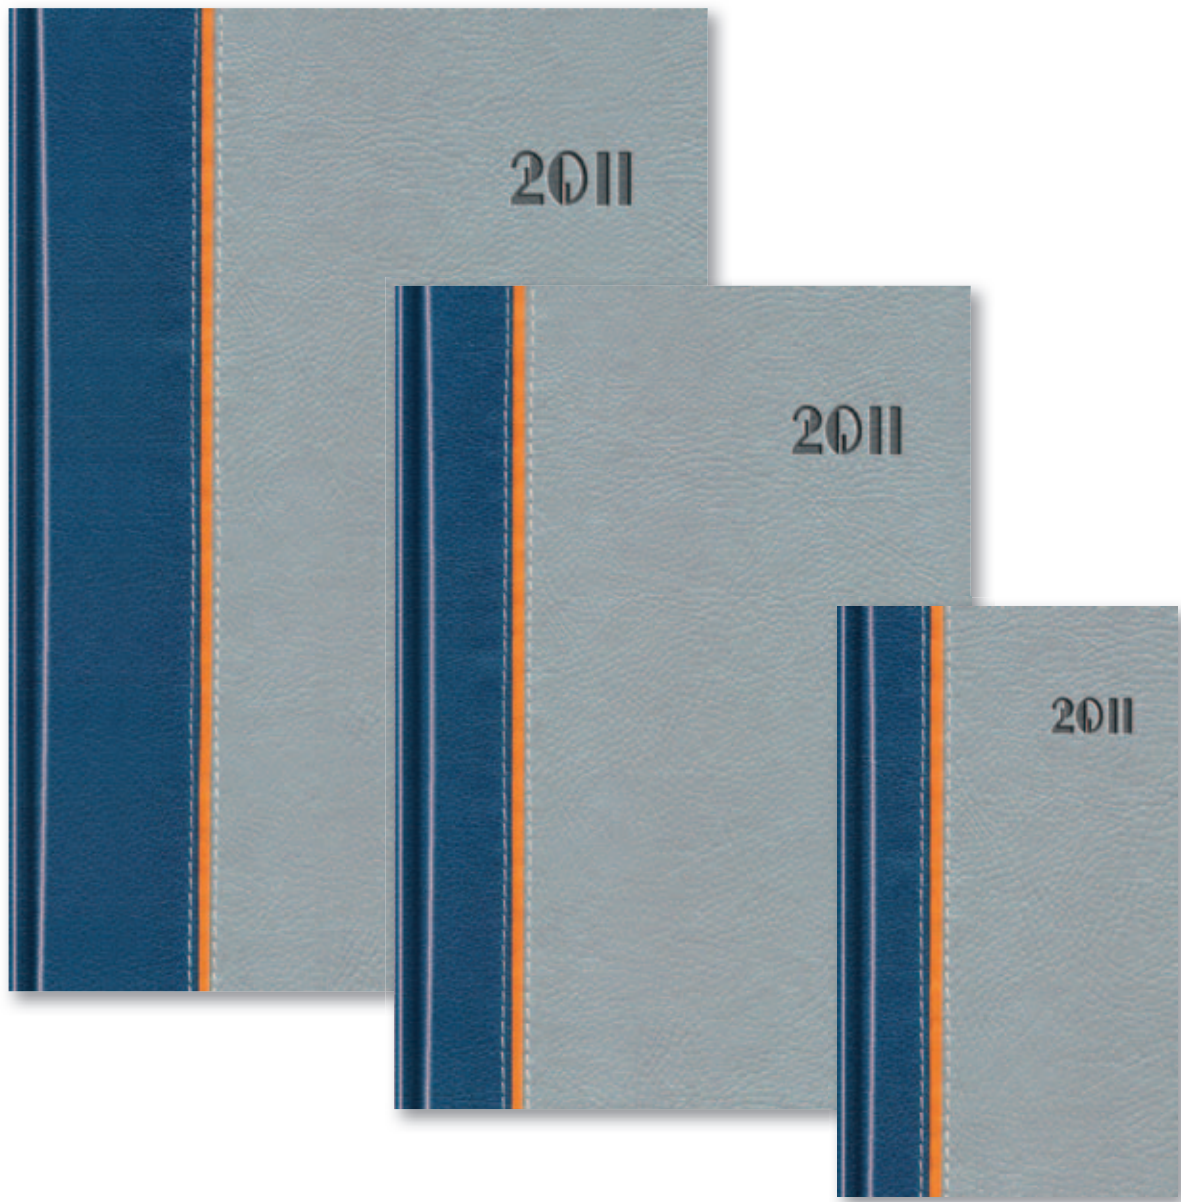

## PARIS

Luxusní přebal je kombinován ze tří módních barev s výrazným prošitím, materiál je určený k označení ražbou slepotiskem, lze použít i sítotisk. Dvojjazyčné kalendárium (čeština a slovenština), perforované rožky u denního a týdenního modelu, bohaté infostrany, kvalitní žlutý bezdřevý ofsetový papír 70 g/m<sup>2</sup>. Denní a týdenní diáře obsahují navíc i barevné mapy a 2 textilní záložky.